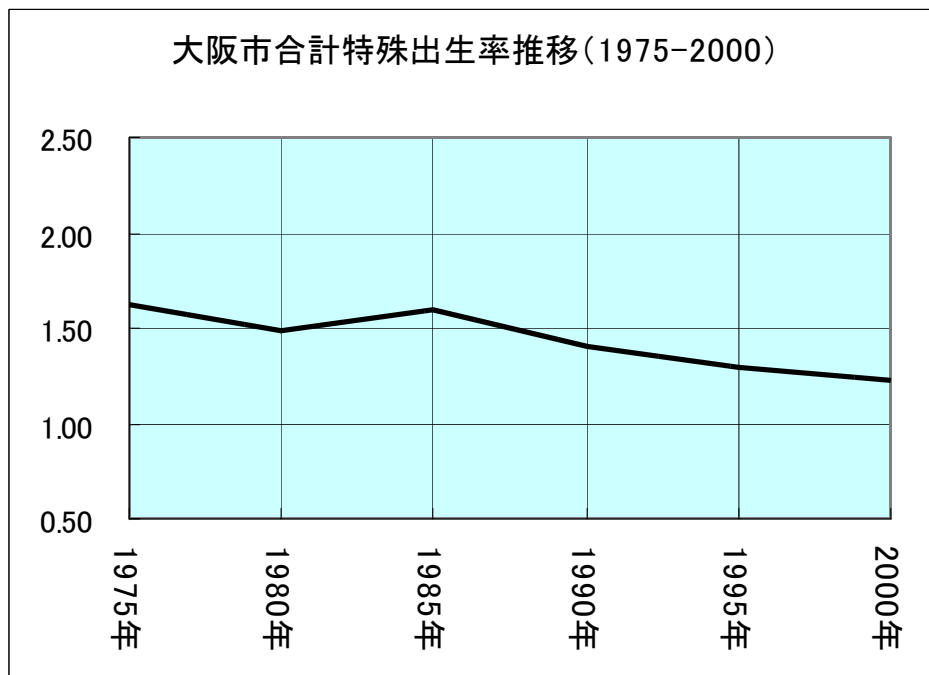

大阪市合計特殊出生率の推移（1975-2000）

資料) 『大阪市の現況』 平成 15 年版
大阪市推計

1975 年	1.62
1980 年	1.48
1985 年	1.59
1990 年	1.40
1995 年	1.29
2000 年	1.23